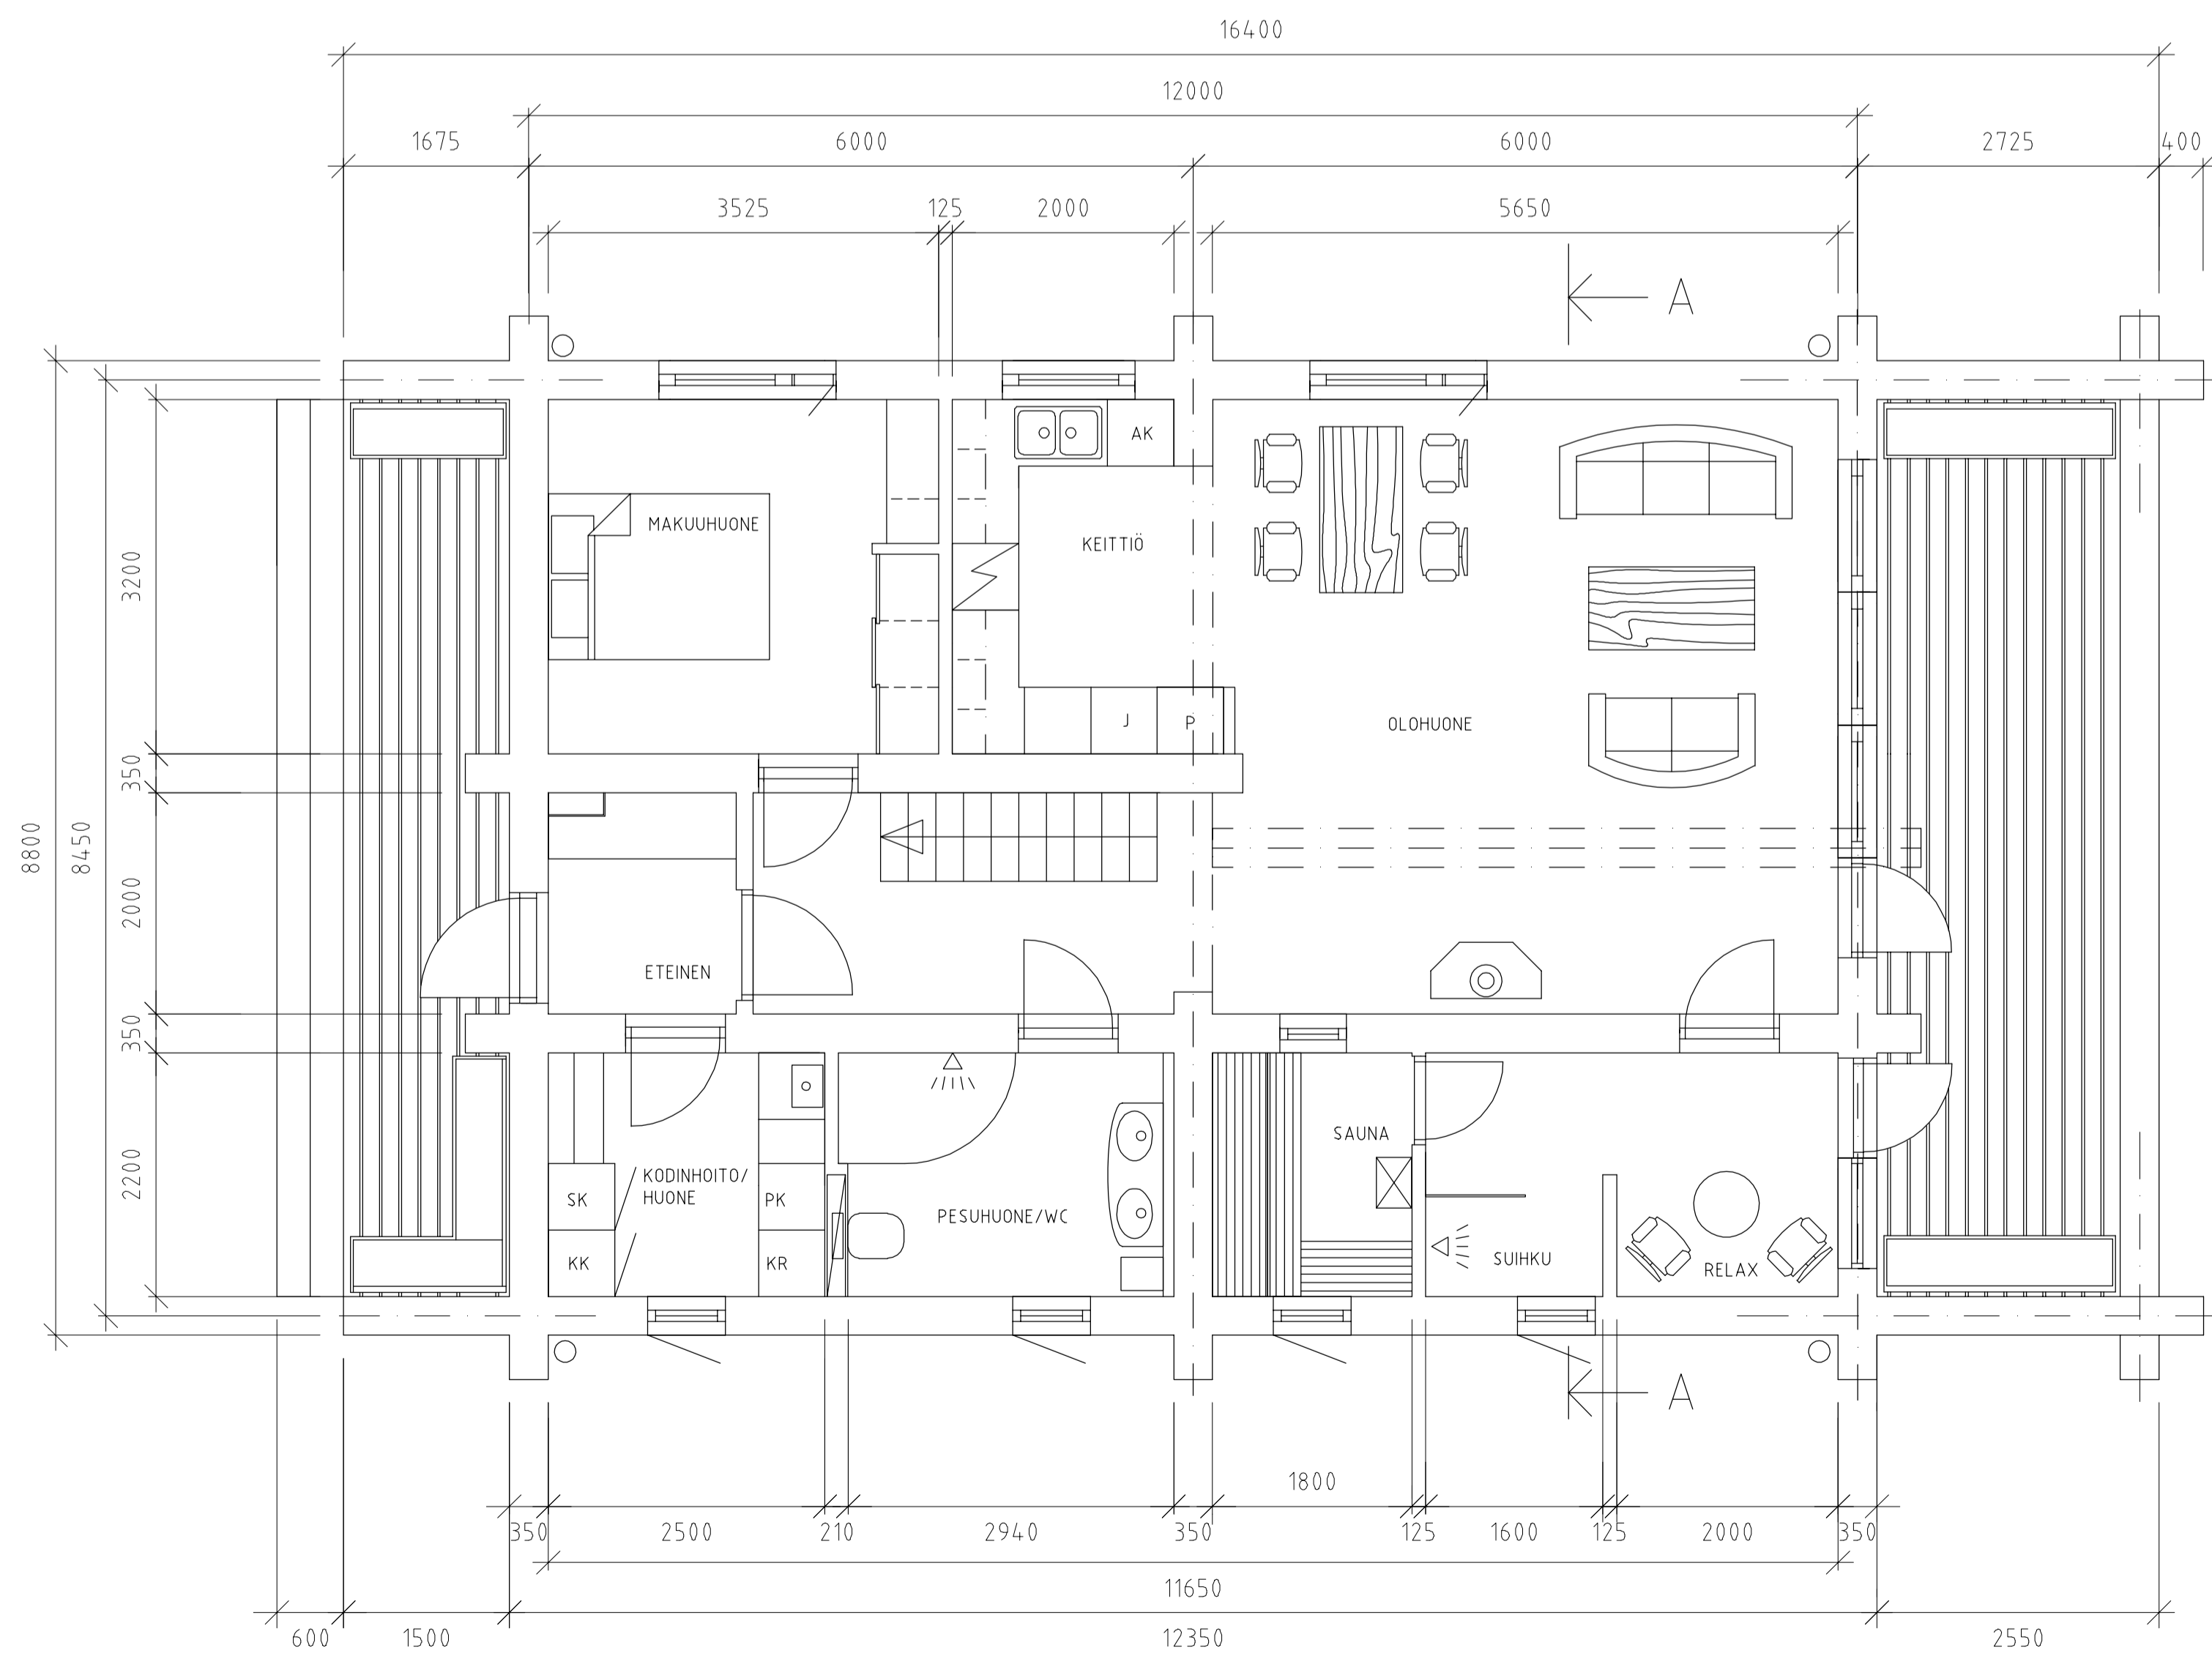

A-A

KATTO KERROS

A	3	-	RAKENTUSPIIRUSTUS	2002-03-20	RB
BET	ANT		ANDRKEN AVSER	DATUM	SIGN
SELOTUSPIIRUSTUS					
SISU SISU Stockholm AB					
Regeningsgatan 80 · SE-111 39 STOCKHOLM Tel: 08-509 021 00 · Fax: 08-509 021 11 E-post: box@sisugroup.com · Hemsida: www.stos.sisugroup.se					
UPPDRAG NR	2000-YLIKYRÖ	FRITAD/KONSTR AV	HANLAGGARE	Ronnie Bergman	
DATUM	2002-02-25	ANSVARIG	Ronnie Bergman		
TILA R no 2:160, PASILA, YLIKYRÖ					
ENONTEKID ALA-, YLÄKERROS					
SKALA	150/A1	NUMMER	A-010		BET